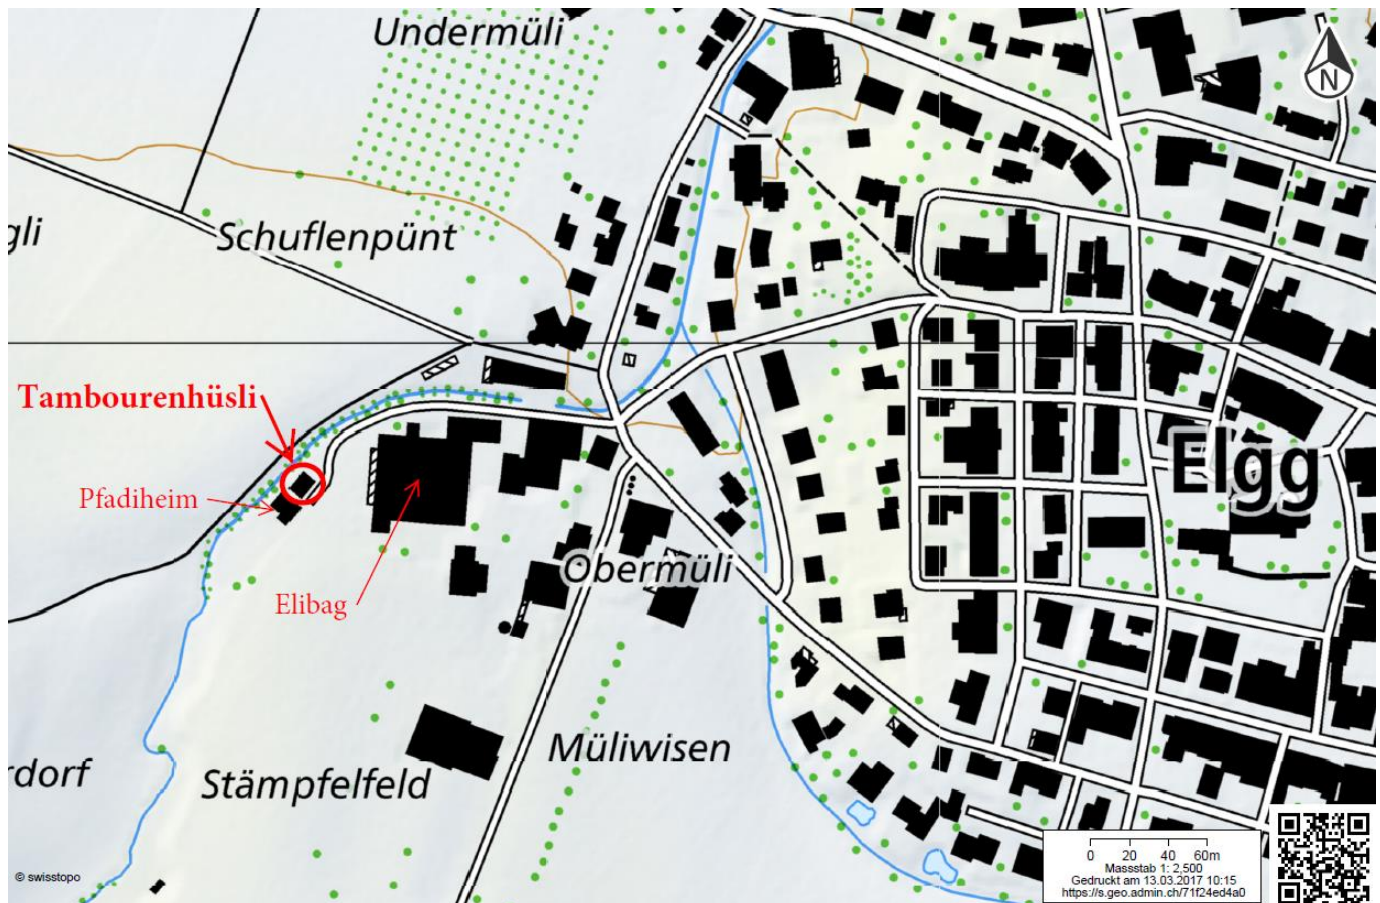

Infoveranstaltung für angehende Tambouren-/ und Pfeiferanfänger

Mittwoch, 22.03.2017, 1900Uhr

Tambourenhüsli, Obermühle 24, 8353 Elgg

Du bisch mindestens 9i und häsch Lust zum Trummle oder Pfiffe
am Äschli...?